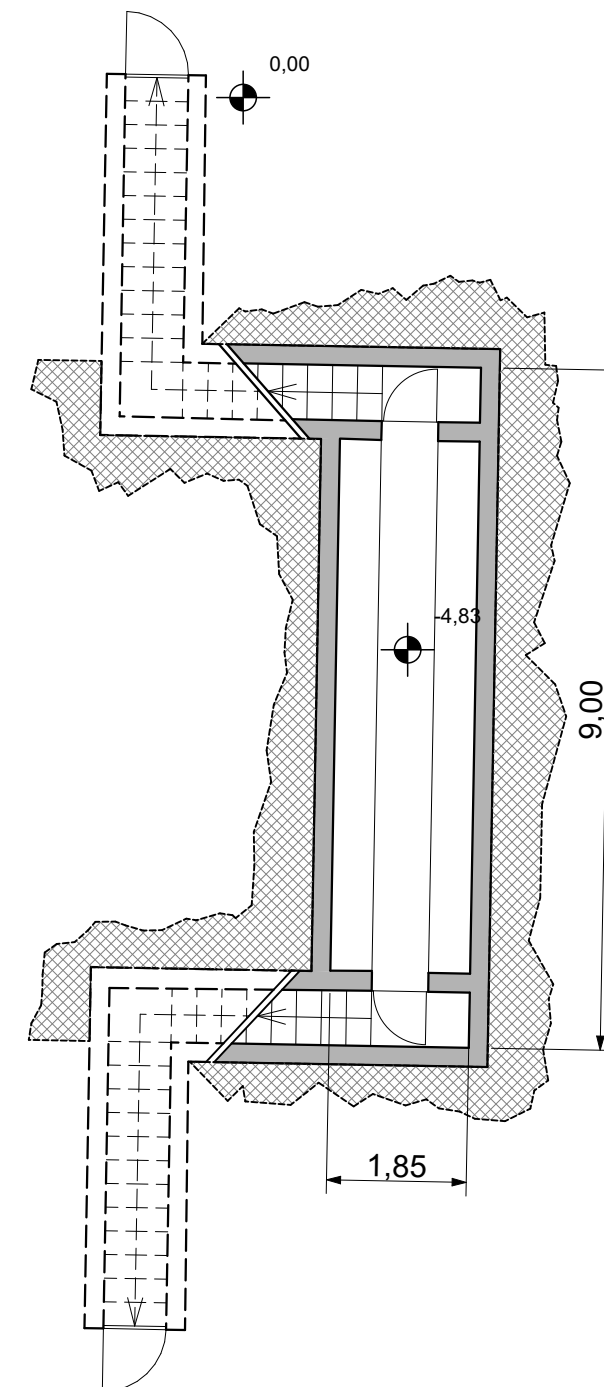

# 11

scala	1:100-500
data	Marzo 2021
aggiornamento	
file	

### PROGETTO RECUPERO RIFUGIO

STUDIO TECNICO RUGGERI  
Arch. Roberto Ruggeri Maria

RIFUGIO SOTTERRANEO  
ANTIAEREO ESISTENTE  
RISALLENTE ALLA 2° GUERRA MONDIALE

PLANIMETRIA Scala 1:500

RECUPERO RIFUGIO ANTIAEREO