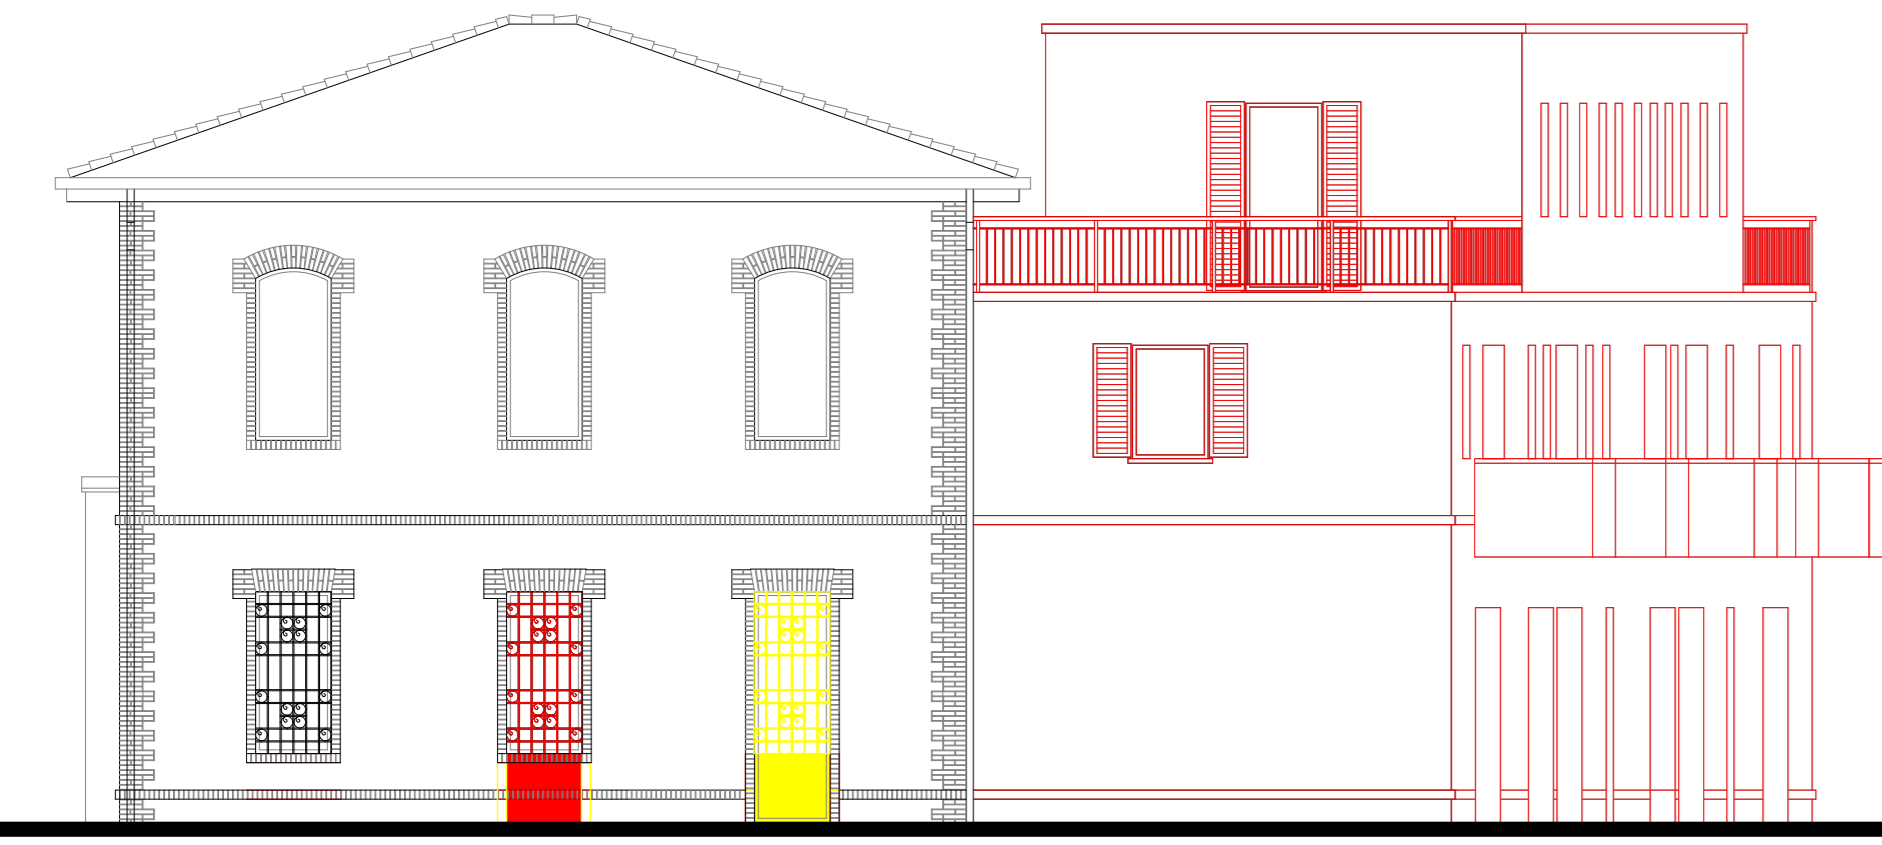

Prospetto Nord

Prospetto Sud

Prospetto Ovest

Sezione

Prospetto Est

COMUNE di FORMIGINE

PROVINCIA DI MODENA

VARIANTE  
AL PIANO PARTICOLAREGGIATO DI  
INIZIATIVA PRIVATA  
"EX CANTINA SOCIALE"  
COMPARTO B4.8

spazio per ufficio tecnico

Proprietà :  
Ferruccio Frascari Spa  
Via Mazzini, 7  
40137 Bologna (Bo)

Il Progettista:  
Studio Tecnico Ruggeri  
Arch. Roberto Ruggeri

PROPOSTA PROGETTUALE

9.11

Scala  
1:100

Data  
Marzo 2021

Aggiornamento

Firma

INTERVENTI EDILIZI

- EX CANTINA SOCIALE  
Prospetti - Sezione

STUDIO TECNICO RUGGERI  
Arch. Roberto Ruggeri Maria