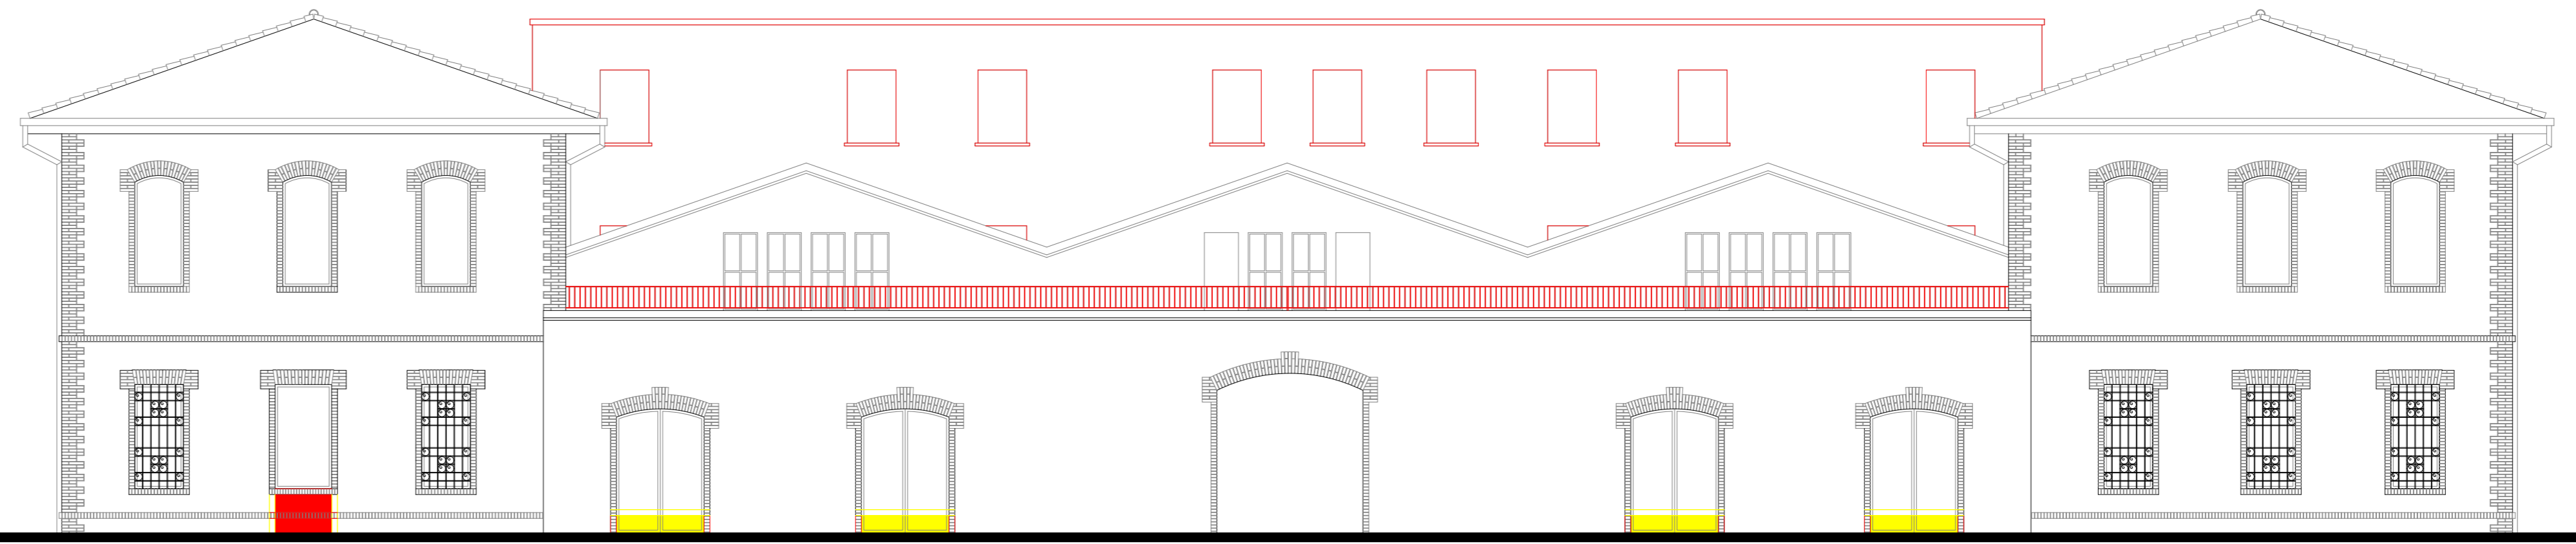

Prospetto Nord

Prospetto Sud

Prospetto Ovest

Sezione

Prospetto Est

COMUNE di FORMIGINE

PROVINCIA DI MODENA

VARIANTE  
AL PIANO PARTICOLAREGGIATO DI  
INIZIATIVA PRIVATA  
"EX CANTINA SOCIALE"  
COMPARTO B4.8

spazio per ufficio tecnico

Proprietà :  
Ferruccio Frascari Spa  
Via Mazzini, 7  
40137 Bologna (Bo)

Il Progettista:  
Studio Tecnico Ruggeri  
Arch. Roberto Ruggeri

PROPOSTA PROGETTUALE

9.11

Scala  
1:100

Data  
Marzo 2021

Aggiornamento

Firma

INTERVENTI EDILIZI

- EX CANTINA SOCIALE  
Prospetti - Sezione

STUDIO TECNICO RUGGERI  
Arch. Roberto Ruggeri Maria