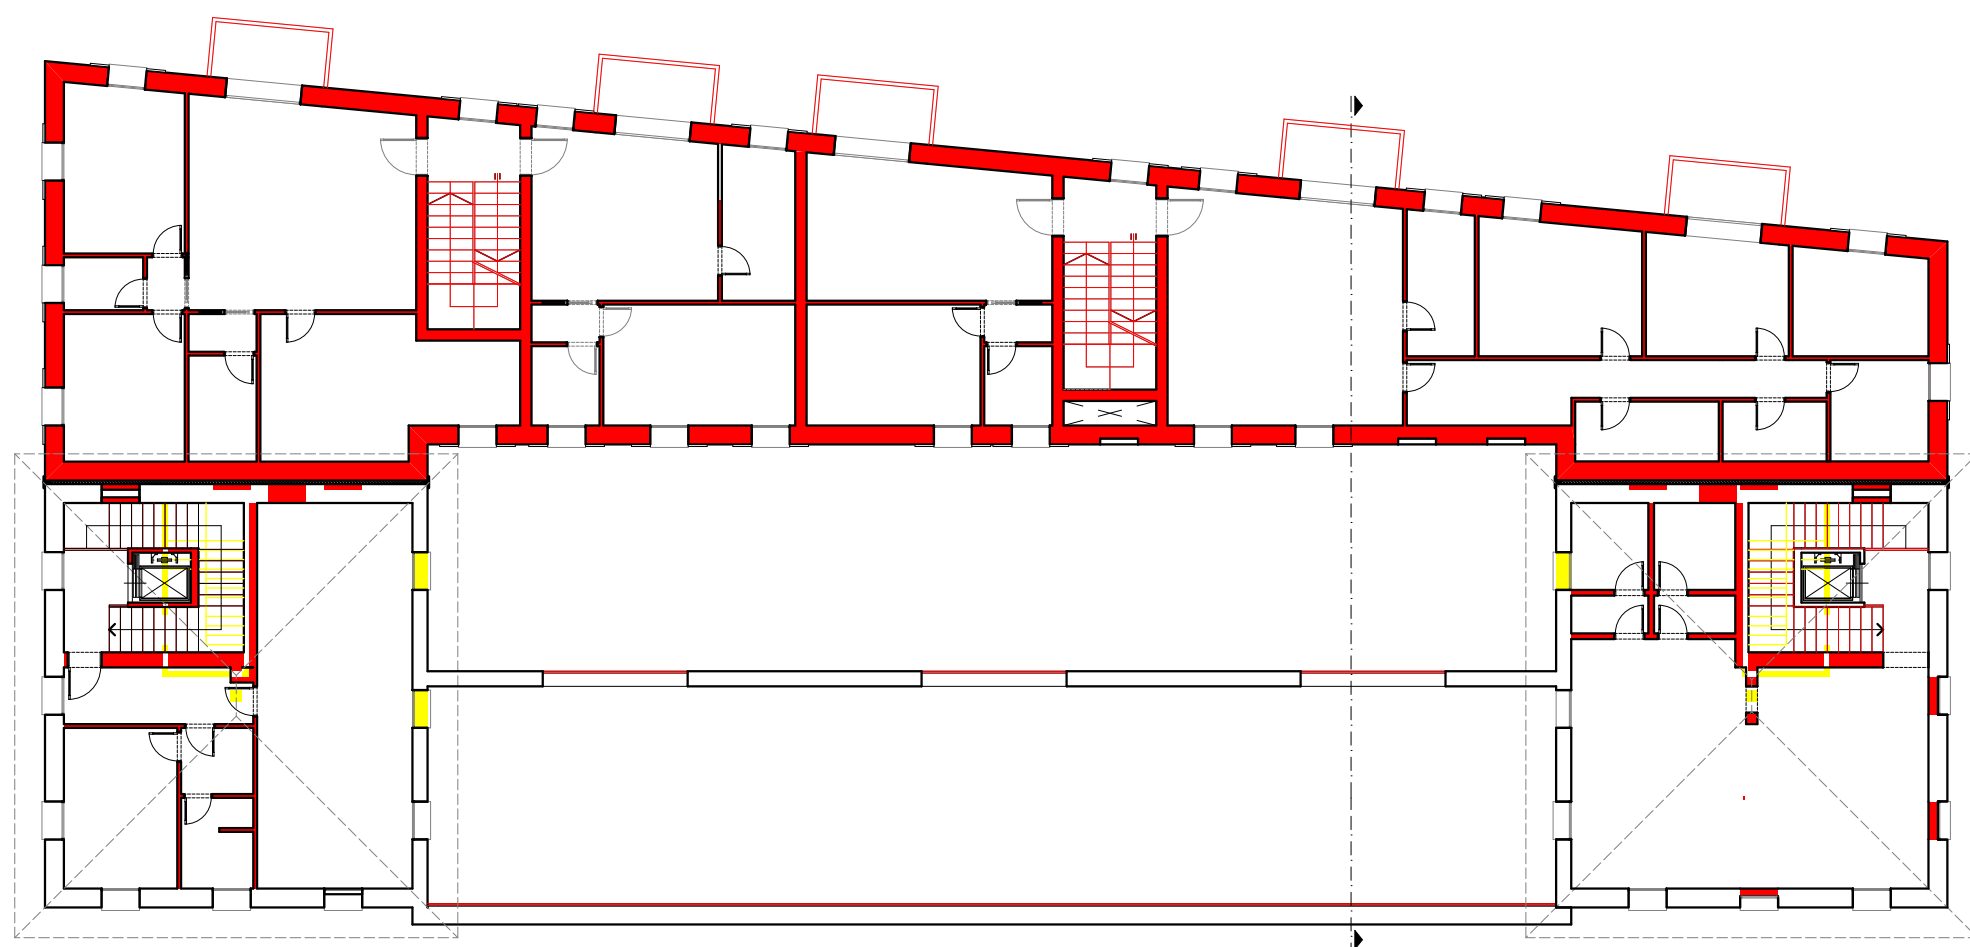

PIANTA PIANO SECONDO

PIANTA PIANO PRIMO

PIANTA PIANO TERRA

DEMOLITO

COSTRUITO

COMUNE di FORMIGINE

PROVINCIA DI MODENA

VARIANTE
AL PIANO PARTICOLAREGGIATO DI
INIZIATIVA PRIVATA
"EX CANTINA SOCIALE"

COMPARTO B4.8

spazio per ufficio tecnico

Proprietà:

Ferruccio Frascari Spa
Via Mazzini, 7
40137 Bologna (Bo)

Il Progettista:

Studio Tecnico Ruggeri
Arch. Roberto Ruggeri

PROPOSTA PROGETTUALE

9.10

scala	1:200
data	Marzo 2021
aggiornamento	
file	

INTERVENTI EDILIZI

- EX CANTINA SOCIALE
Pianta Piano Terra, Piano Primo, Piano Secondo

STUDIO TECNICO RUGGERI
Arch. Roberto Ruggeri Maria