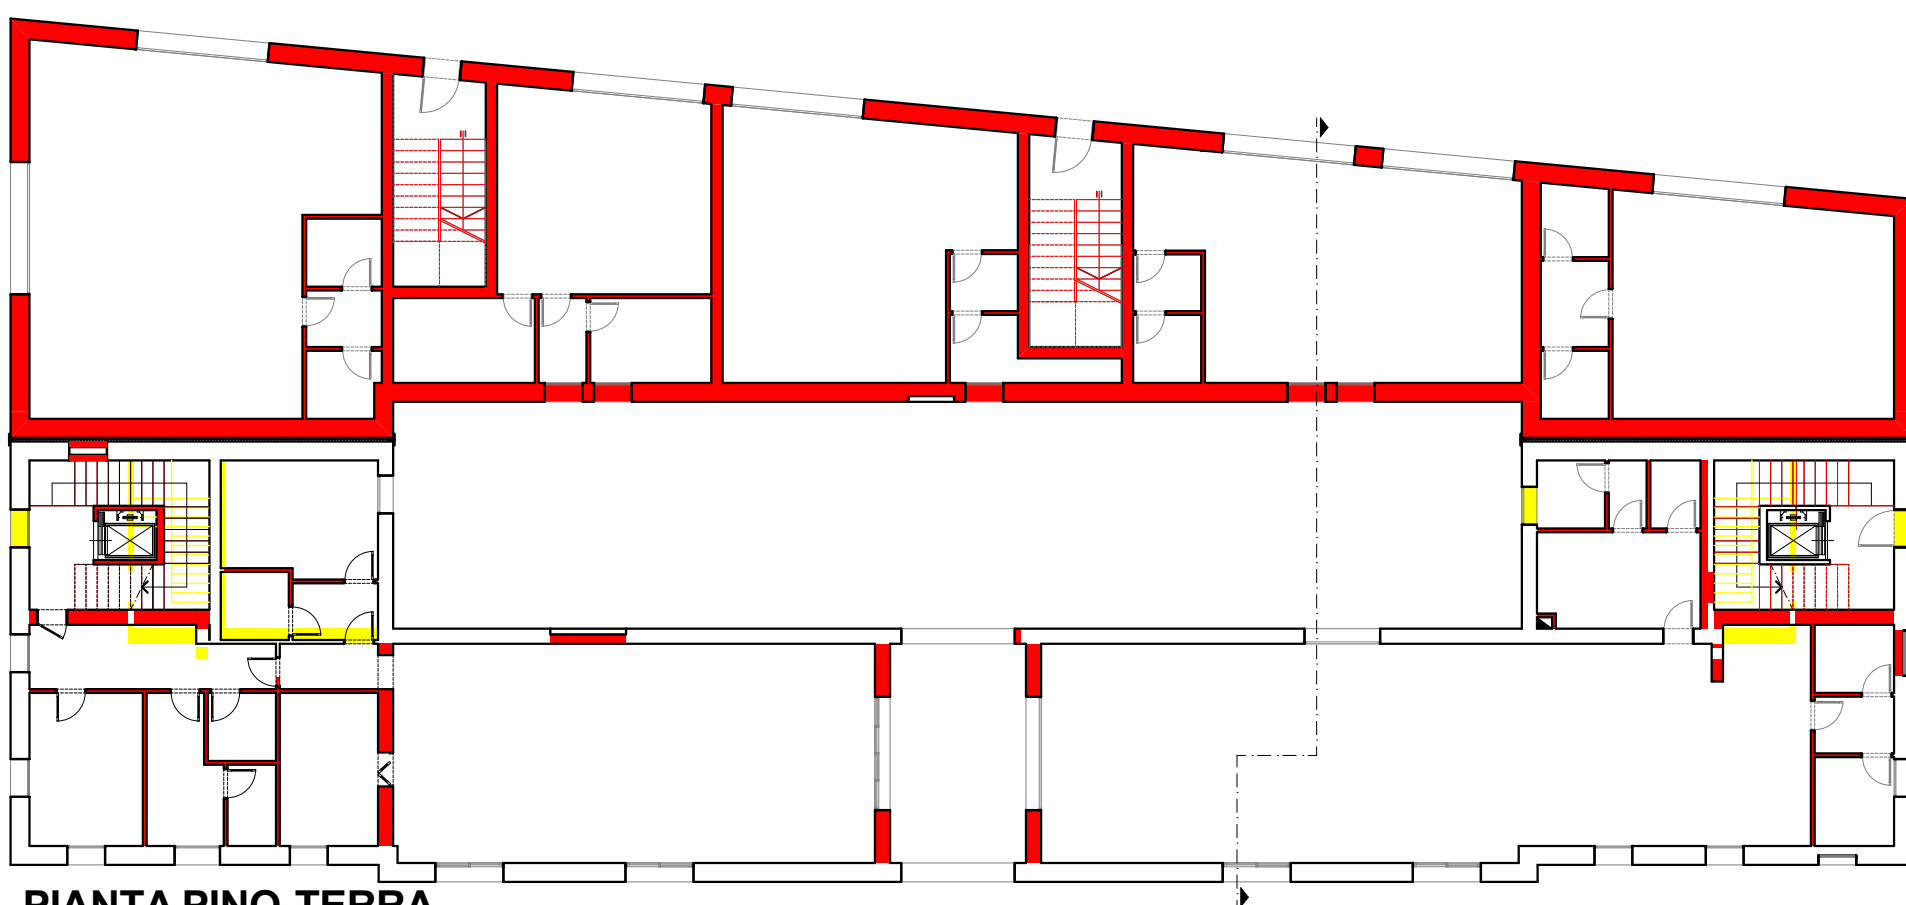

PIANTA PIANO SECONDO

PIANTA PIANO PRIMO

PIANTA PIANO TERRA

DEMOLITO

COSTRUITO

COMUNE di FORMIGINE

PROVINCIA DI MODENA

VARIANTE
AL PIANO PARTICOLAREGGIATO DI
INIZIATIVA PRIVATA
"EX CANTINA SOCIALE"

COMPARTO B4.8

spazio per ufficio tecnico

Proprietà:

Ferruccio Frascari Spa
Via Mazzini, 7
40137 Bologna (Bo)

Il Progettista:

Studio Tecnico Ruggeri
Arch. Roberto Ruggeri

PROPOSTA PROGETTUALE

9.10

scala	1:200
data	Marzo 2021
aggiornamento	
file	

INTERVENTI EDILIZI

- EX CANTINA SOCIALE
Pianta Piano Terra, Piano Primo, Piano Secondo

STUDIO TECNICO RUGGERI
Arch. Roberto Ruggeri Maria