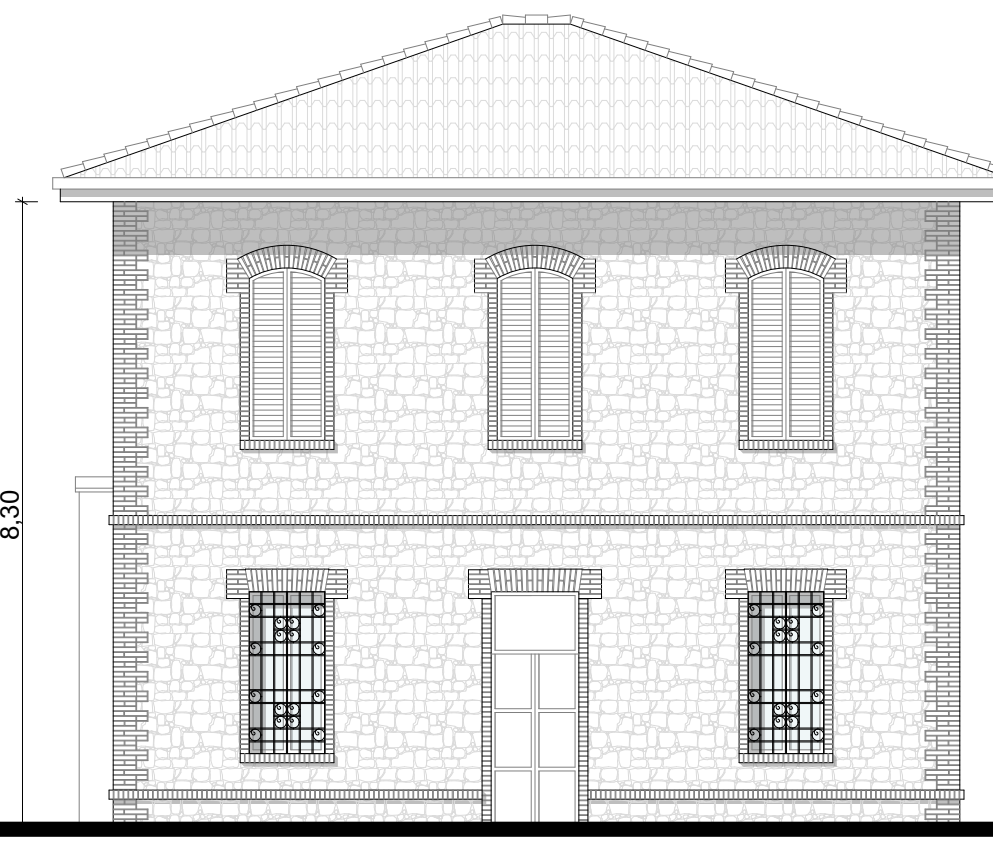

Prospetto Nord

Prospetto Sud

Prospetto Est

Sezione

Prospetto Ovest

COMUNE di FORMIGINE

PROVINCIA DI MODENA

VARIANTE
AL PIANO PARTICOLAREGGIATO DI
INIZIATIVA PRIVATA
"EX CANTINA SOCIALE"
COMPARTO B4.8

spazio per ufficio tecnico

Proprietà :
Ferruccio Frasconi Spa
Via Mazzini, 7
40137 Bologna (Bo)

Il Progettista:
Studio Tecnico Ruggeri
Arch. Roberto Ruggeri

PROPOSTA PROGETTUALE

9.07

Scala: 1:100
Data: Marzo 2021
Aggiornamento:
Firma:

STATO ATTUALE

- EX CANTINA SOCIALE
Prospetti - Sezione

STUDIO TECNICO RUGGERI
Arch. Roberto Ruggeri Maria