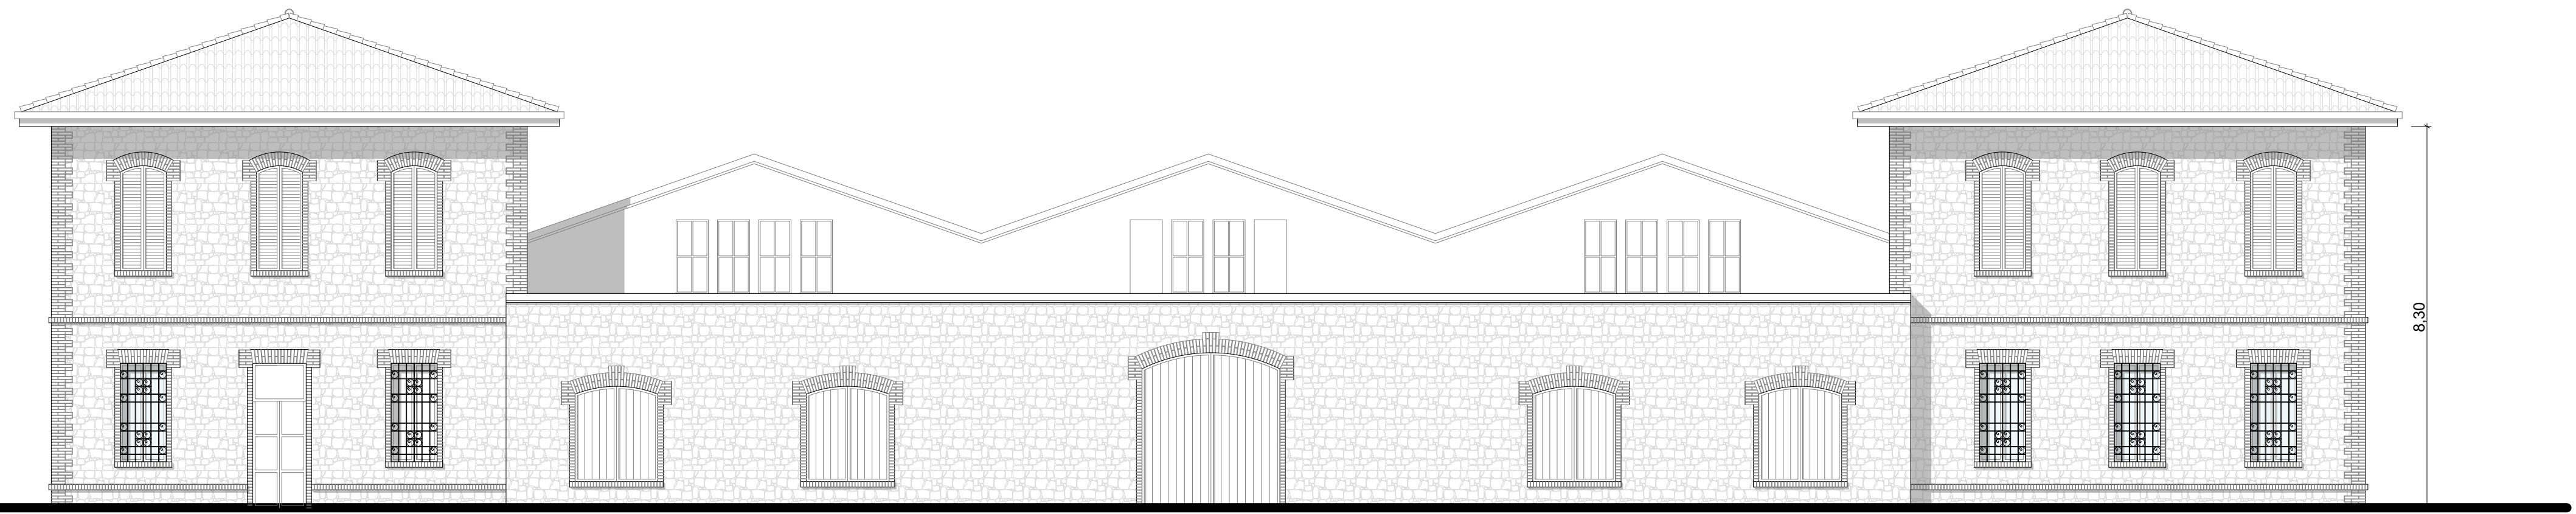

Prospetto Nord

Prospetto Sud

Prospetto Est

Sezione

Prospetto Ovest

COMUNE di FORMIGINE

PROVINCIA DI MODENA

VARIANTE
AL PIANO PARTICOLAREGGIATO DI
INIZIATIVA PRIVATA
"EX CANTINA SOCIALE"
COMPARTO B4.8

spazio per ufficio tecnico

Proprietà :
Ferruccio Frasconi Spa
Via Mazzini, 7
40137 Bologna (Bo)

Il Progettista:
Studio Tecnico Ruggeri
Arch. Roberto Ruggeri

PROPOSTA PROGETTUALE

9.07

Scala: 1:100
Data: Marzo 2021
Aggiornamento:
Firma:

STATO ATTUALE

- EX CANTINA SOCIALE
Prospetti - Sezione

STUDIO TECNICO RUGGERI
Arch. Roberto Ruggeri Maria