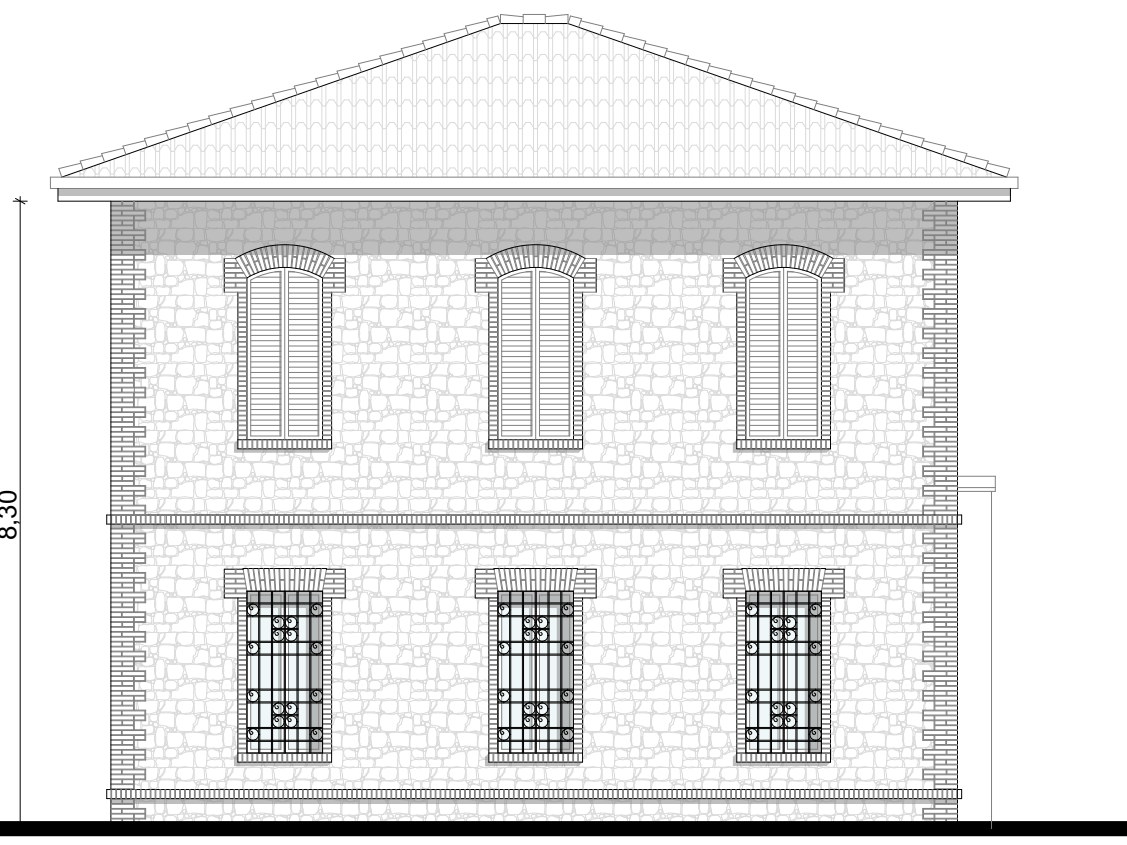

Prospetto Nord

Prospetto Sud

Prospetto Est

Sezione

Prospetto Ovest

COMUNE di FORMIGINE

PROVINCIA DI MODENA

VARIANTE
AL PIANO PARTICOLAREGGIATO DI
INIZIATIVA PRIVATA
"EX CANTINA SOCIALE"
COMPARTO B4.8

spazio per ufficio tecnico

Proprietà :
Ferruccio Frasconi Spa
Via Mazzini, 7
40137 Bologna (Bo)

Il Progettista:
Studio Tecnico Ruggeri
Arch. Roberto Ruggeri

PROPOSTA PROGETTUALE

9.07

Scala: 1:100
Data: Marzo 2021
Aggiornamento:
Firma:

STATO ATTUALE

- EX CANTINA SOCIALE
Prospetti - Sezione

STUDIO TECNICO RUGGERI
Arch. Roberto Ruggeri Maria