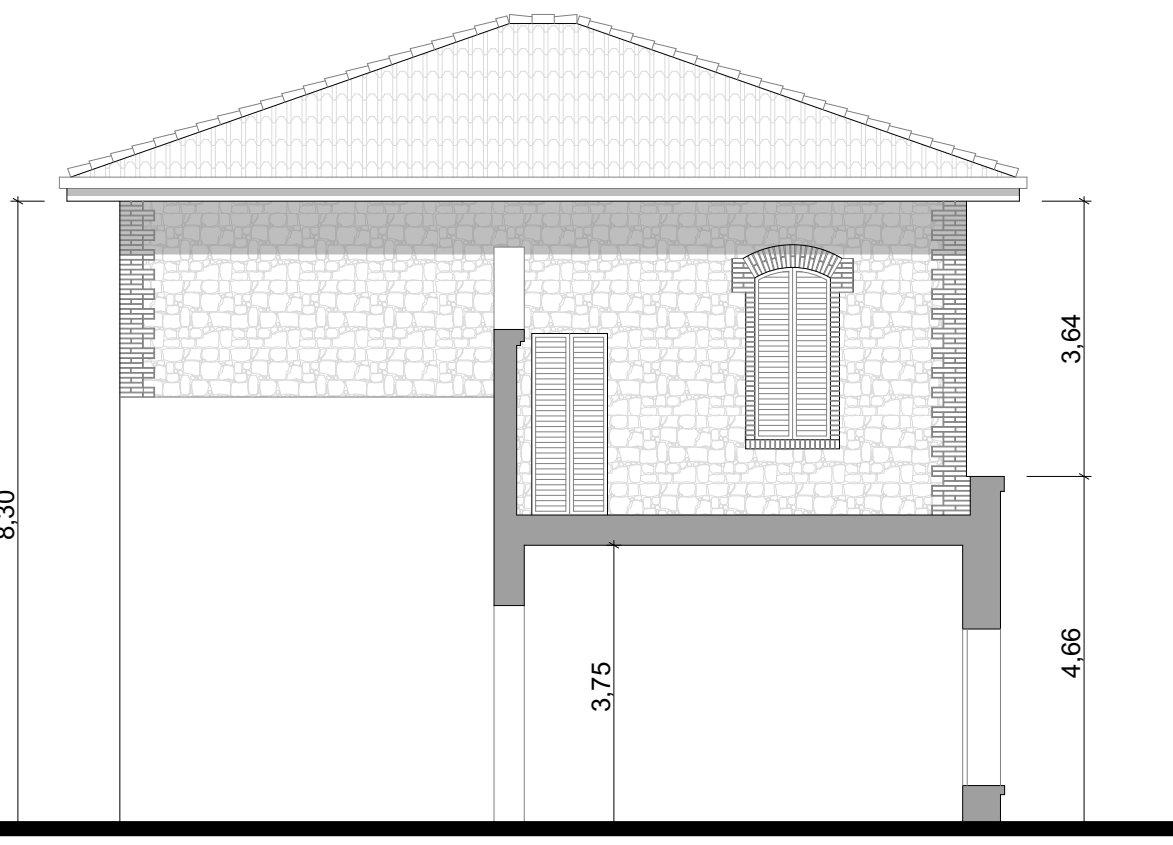

Prospetto Nord

Prospetto Sud

Prospetto Est

Sezione

Prospetto Ovest

COMUNE di FORMIGINE

PROVINCIA DI MODENA

VARIANTE
AL PIANO PARTICOLAREGGIATO DI
INIZIATIVA PRIVATA
"EX CANTINA SOCIALE"
COMPARTO B4.8

spazio per ufficio tecnico

Proprietà :
Ferruccio Frasconi Spa
Via Mazzini, 7
40137 Bologna (Bo)

Il Progettista:
Studio Tecnico Ruggeri
Arch. Roberto Ruggeri

PROPOSTA PROGETTUALE

9.07

Scala: 1:100
Data: Marzo 2021
Aggiornamento:
Firma:

STATO ATTUALE

- EX CANTINA SOCIALE
Prospetti - Sezione

STUDIO TECNICO RUGGERI
Arch. Roberto Ruggeri Maria