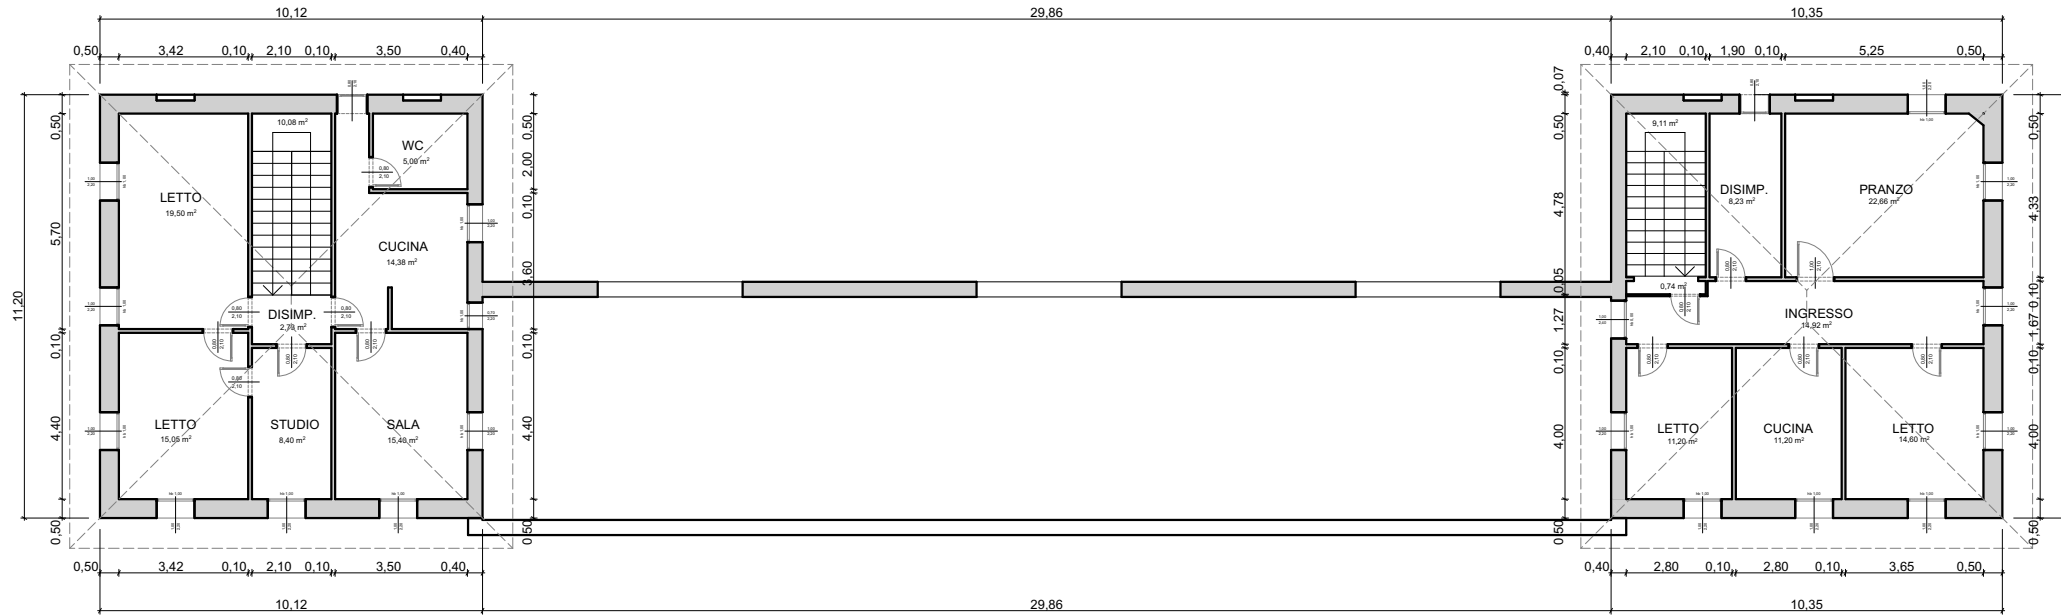

NORD

PIANTA PIANO PRIMO

PIANTA PINO TERRA

COMUNE di FORMIGINE

PROVINCIA DI MODENA

VARIANTE AL PIANO PARTICOLAREGGIATO DI INIZIATIVA PRIVATA "EX CANTINA SOCIALE" COMPARTO B4.8

spazio per ufficio tecnico

Proprietà: Ferruccio Frascari Spa
Via Mozzini, 7
40137 Bologna (Bo)

Il Progettista: Studio Tecnico Ruggeri
Arch. Roberto Ruggeri

PROPOSTA PROGETTUALE

9.06

scala	1:100
data	Marzo 2021
aggiornamento	
file	

STATO ATTUALE

- EX CANTINA SOCIALE
Pianta Piano Terra, Pianta Piano Primo