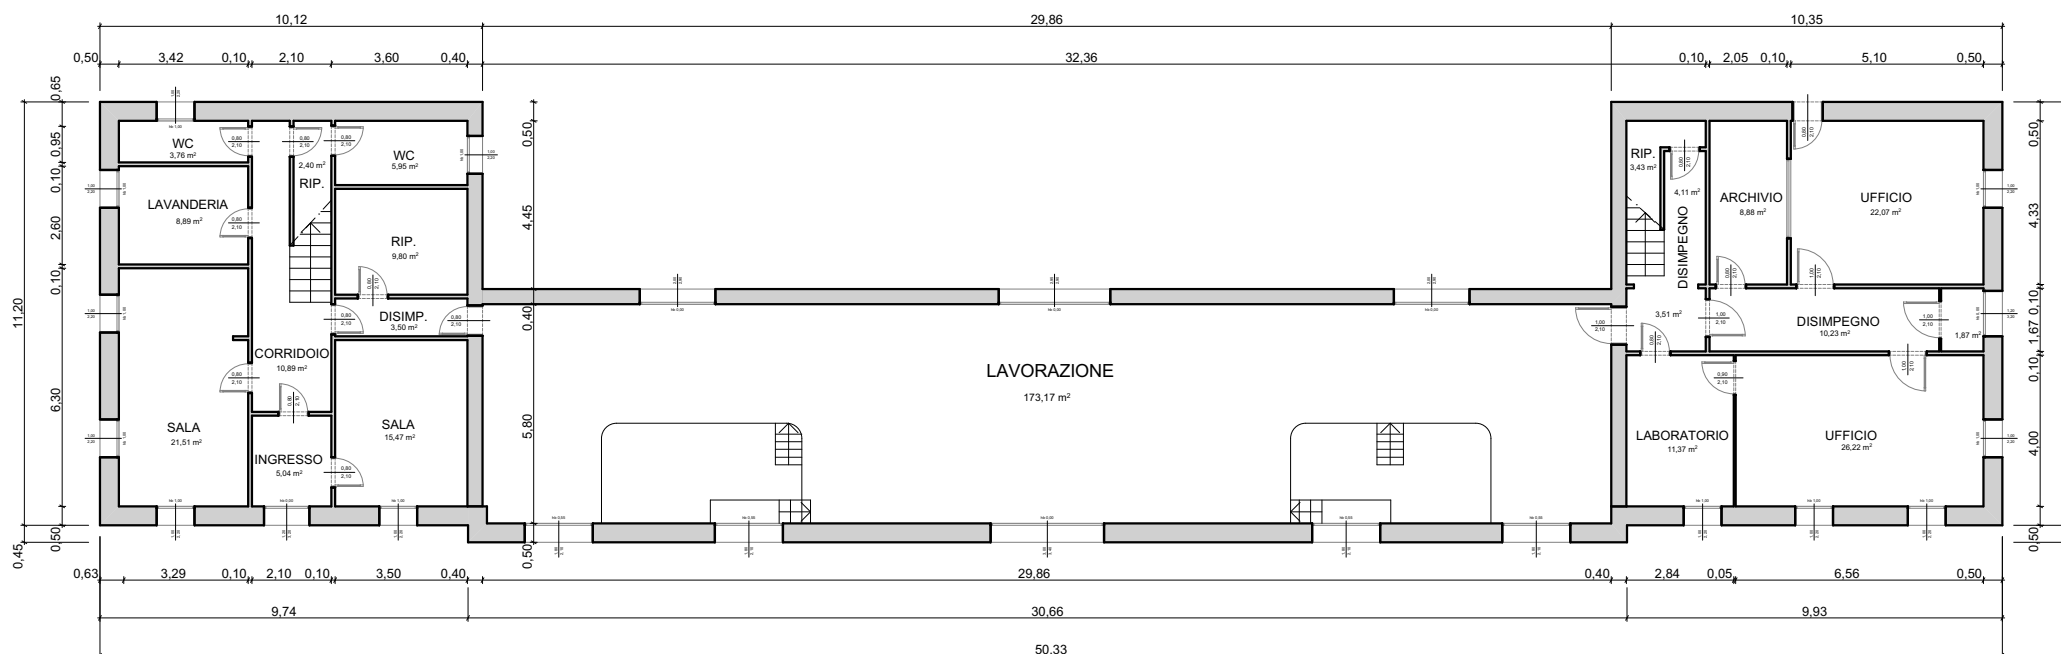

NORD

PIANTA PIANO PRIMO

PIANTA PINO TERRA

COMUNE di FORMIGINE

PROVINCIA DI MODENA

VARIANTE AL PIANO PARTICOLAREGGIATO DI INIZIATIVA PRIVATA "EX CANTINA SOCIALE" COMPARTO B4.8

spazio per ufficio tecnico

Proprietà: Ferruccio Frascari Spa
Via Mozzini, 7
40137 Bologna (Bo)

Il Progettista: Studio Tecnico Ruggeri
Arch. Roberto Ruggeri

PROPOSTA PROGETTUALE

9.06

scala	1:100
data	Marzo 2021
aggiornamento	
file	

STATO ATTUALE

- EX CANTINA SOCIALE
Pianta Piano Terra, Pianta Piano Primo